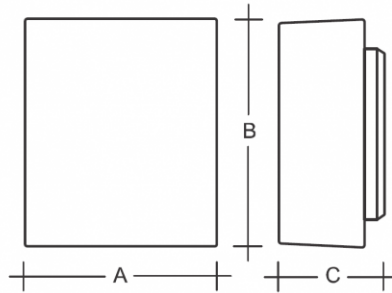

ANANKE S24.L12.AN2

Typ: nástěnné svítidlo

Stínítko: bílé ručně foukané trojvrstvé sklo opál mat

Těleso svítidla: ocelový plech bíle lakovaný

W	K	Světelný tok modulu lm	Světelný tok svítidla lm	A (mm)	B (mm)	C (mm)	Hmotnost (g)
18,4	4000	2240	1350	270	320	150	4100

Světelný tok svítidla: 1350 lm

A: 270 mm

B: 320 mm

C: 150 mm

Hmotnost: 4100 g

Lucis S24.L12.AN2 ANANKE LED / LDC (Polar)

Luminaire: Lucis S24.L12.AN2 ANANKE LED
Lamps: 1 x LED 1314